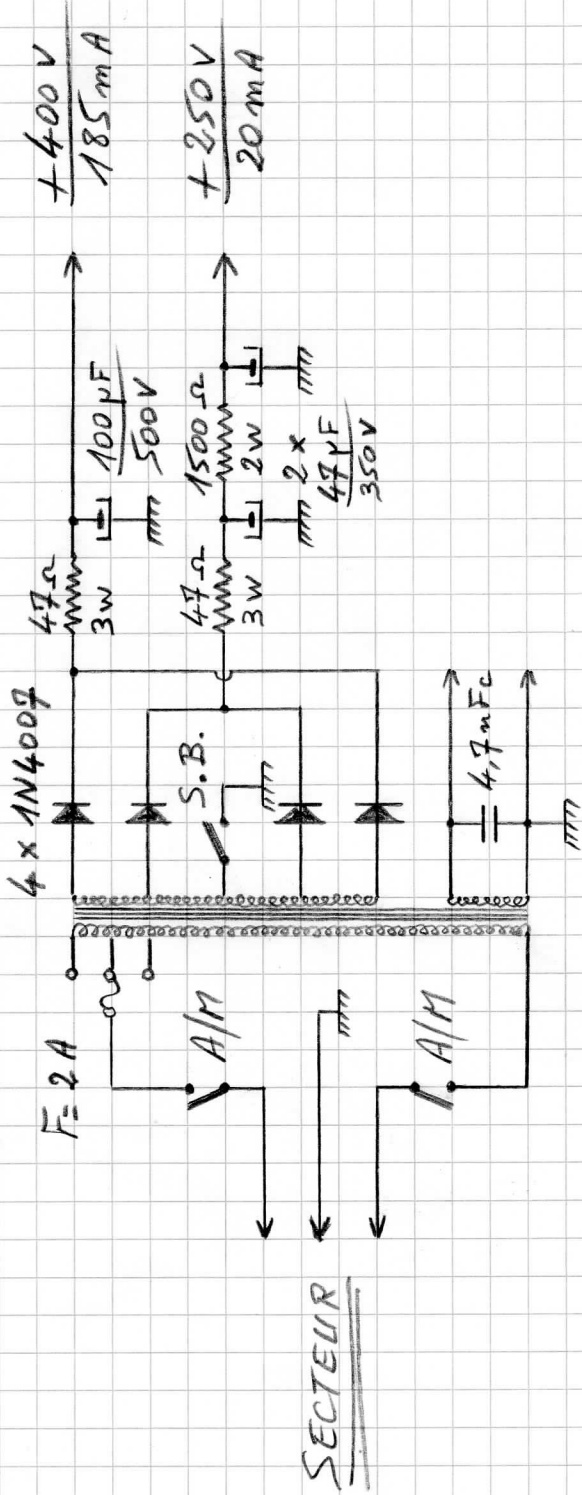

# ALIMENTATION BGV-2022

Primaire = 220/230/240 VAC

Secondaire = 2 x 325 VAC / 200 mA

Prises à 2 x 225 VAC

6,3 VAC / 4 A