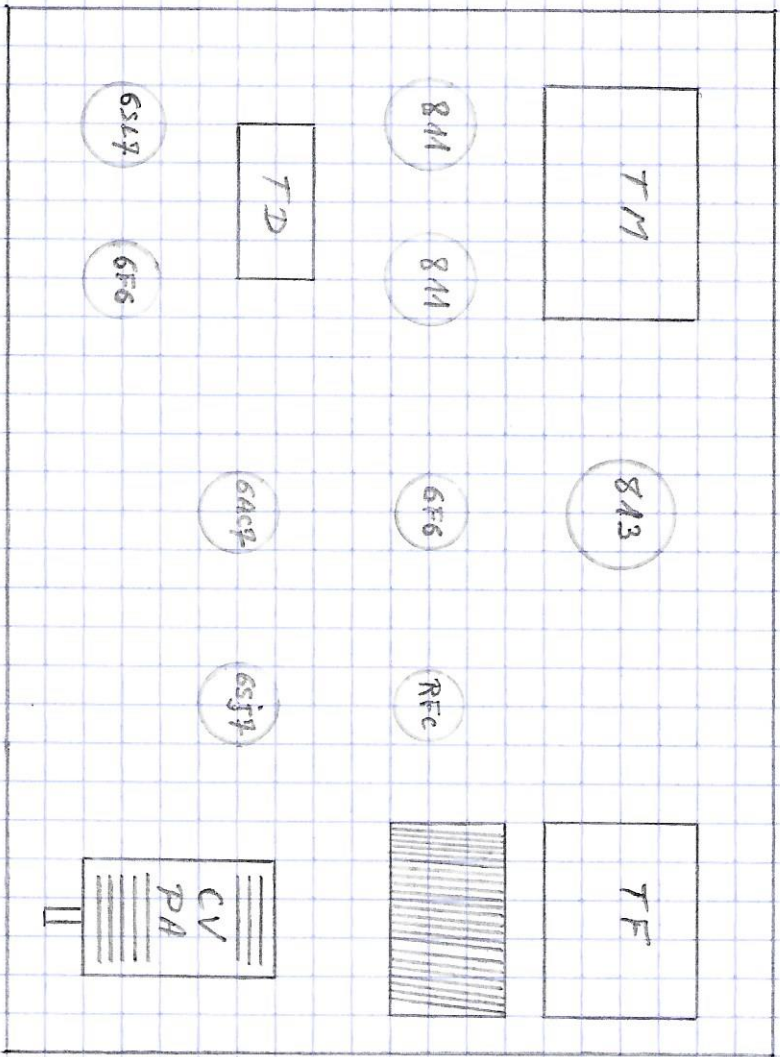

CHASSIS BGV-2040

8 cm

FACE ARRIÈRE

Alimentation
séparée
(2x150 mA)

+1250V
+250V
+325V
MRSSE

8 cm

25/30 cm

TX VU DESSUS

FACE AVANT

8 cm

35/40 cm

F6BGV

05/2010