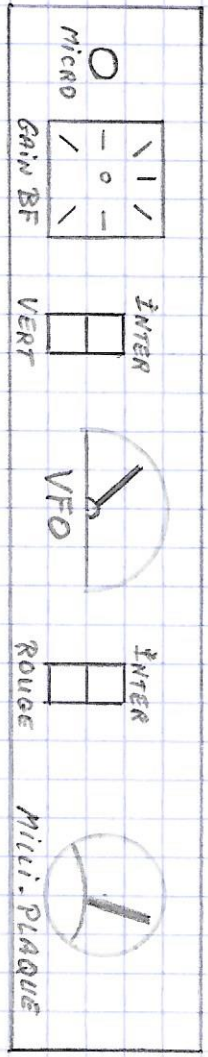

CHASSIS BGV-2040

8 cm

FACE ARRIÈRE

Alimentation
séparée
(2x150 mA)

+1250V
+250V
+325V
MRSSE

8 cm

25/30 cm

TX VU DESSUS

FACE AVANT

8 cm

35/40 cm

F6BGV

05/2010